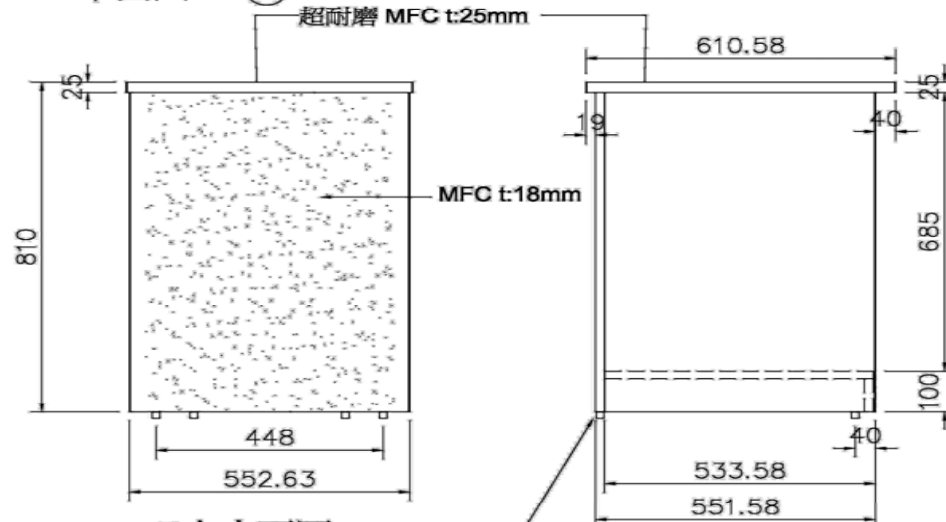

C櫃

黃色板材

桌面超耐磨 MFC
t:25mm
封邊條收邊

平面圖

ⓑ

超耐磨 MFC t:25mm

A向立面圖

B向立面圖

C向立面圖

調整腳改至前板