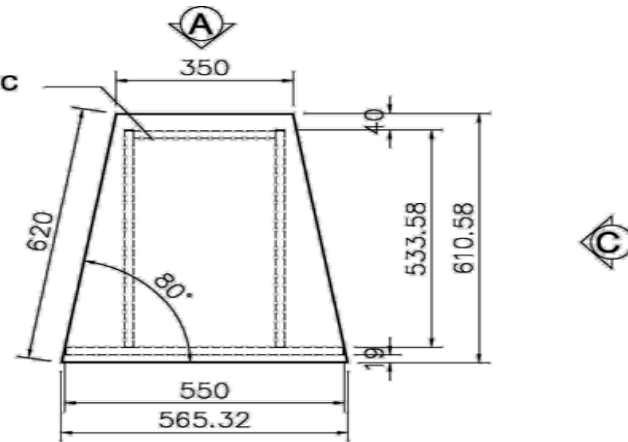

B櫃

890x1779x620mm(長X高X深)

主要放置開獎告示牌、營利事業登記證、經銷證及代理人證等...，支撐架內有預留管路空間，未來如裝設LCD、液晶顯示器可同步播放開獎訊息。若該經銷點為電腦型彩券及立即型彩券之共同經銷點，則此櫃應為立即型彩券之銷售檯，另外，亦可置放一般事務機，例如：電腦、傳真機、電話等。

正面圖

B櫃

 黃色板材

C櫃

565X810X611mm (長X高X深)

為梯型櫃，可供經銷商配合店內的空間格局做小幅度的桌面角度轉換使用。

D櫃

890X810X620mm (長X高X深)

當櫃檯空間不足或是店面寬度足夠時，可以此櫃檯作為空間延伸，亦可放一般事務機，例如：電腦、傳真機、電話等...。同時下方有設置儲藏櫃。

C櫃

黃色板材

桌面超耐磨 MFC
t:25mm
封邊條收邊

平面圖

E櫃

620X810X620mm (長X高X深)

為九十度(四分之一)圓型桌，可配合店內的空間做櫃檯的轉彎，讓店內整體櫃檯動線更付變化規劃。

F櫃

620X900X328mm (長X高X深)

半圓形挑高小桌面具桌邊收尾的效果，可供消費者站立投注亦可讓整體櫃檯造型更加完整。

E櫃

 黃色板材