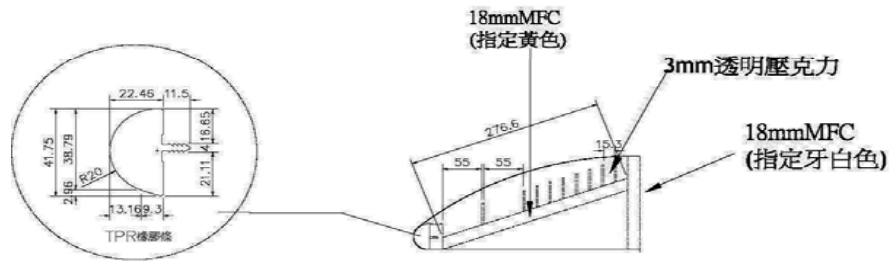

壁掛式簽注台

800x1250x335mm/個 (長X高X深)

可壁掛於牆面上以節省空間的使用，並可放置海報等宣傳物品，為最佳利用空間的簽注台。

獨立式簽注台

1200x1410x650mm/個 (長X高X深)

當店內空間足夠時可使用本簽注台，仿效國外簽注台雙斜面人體工學設計，可置放投注單、筆及老花眼鏡等...
可三人同時簽注，方便消費者投注。

獨立式簽注台

海報展示區

海報發揮區+簽注台(壁面式)立面圖

海報發揮區+簽注台(壁面式)側面圖

自由發揮區

自由發揮區+簽注台(壁面式)立面圖

自由發揮區+簽注台(壁面式)側面圖

簽注台(壁面式)剖面圖

簽注台(壁面式)平面圖

甲類簽注台

甲類展示架(壁面式)立面圖