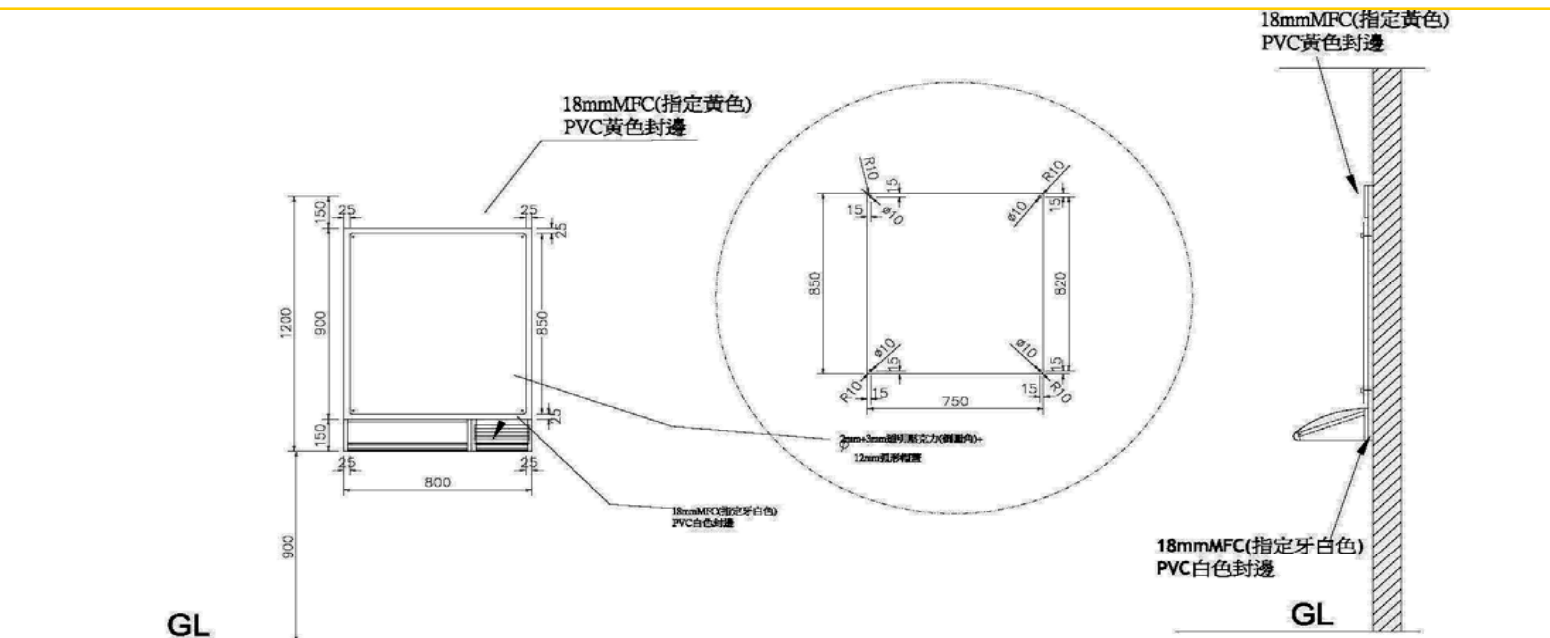

F櫃

 黃色板材

平面圖

形象背板

兩片一式

一片：120x240cm（長X寬）

應置放於A櫃後方，可增加整體店頭之氣氛，並以明亮乾淨清新的感覺，凸顯品牌背牆。背牆上除品牌商標外，不可貼放任何事物，須隨時保持形象背牆之整潔。

形象背牆

壁掛式簽注台

800x1250x335mm/個 (長X高X深)

可壁掛於牆面上以節省空間的使用，並可放置海報等宣傳物品，為最佳利用空間的簽注台。

獨立式簽注台

1200x1410x650mm/個 (長X高X深)

當店內空間足夠時可使用本簽注台，仿效國外簽注台雙斜面人體工學設計，可置放投注單、筆及老花眼鏡等...
可三人同時簽注，方便消費者投注。

獨立式簽注台

海報展示區

海報發揮區+簽注台(壁面式)立面圖

海報發揮區+簽注台(壁面式)側面圖

自由發揮區

自由發揮區+簽注台(壁面式)立面圖

自由發揮區+簽注台(壁面式)側面圖

簽注台(壁面式)剖面圖

簽注台(壁面式)平面圖

甲類簽注台