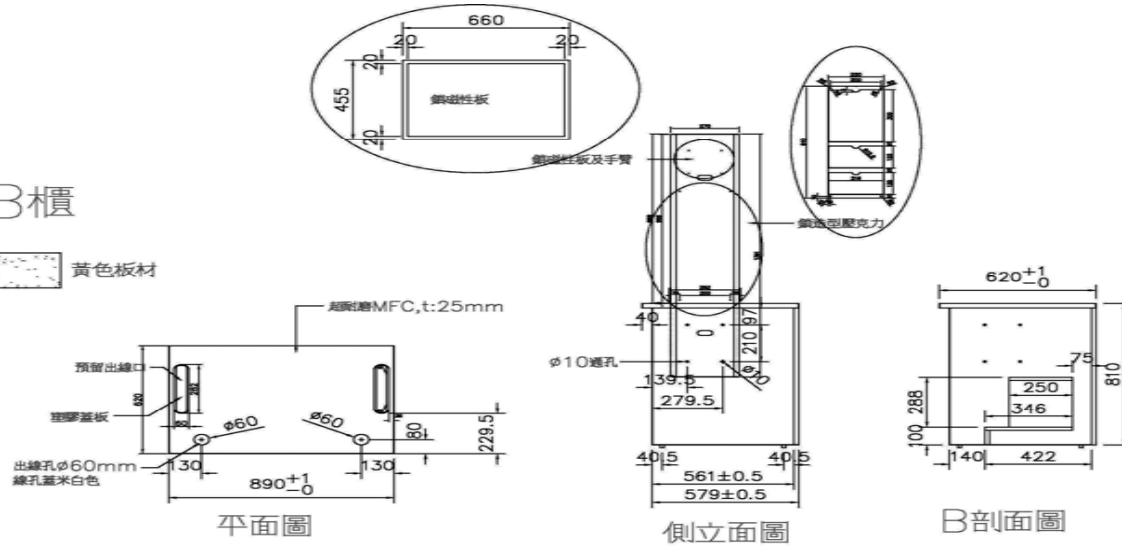

B櫃

890x1779x620mm(長X高X深)

主要放置開獎告示牌、營利事業登記證、經銷證及代理人證等...，支撐架內有預留管路空間，未來如裝設LCD、液晶顯示器可同步播放開獎訊息。若該經銷點為電腦型彩券及立即型彩券之共同經銷點，則此櫃應為立即型彩券之銷售檯，另外，亦可置放一般事務機，例如：電腦、傳真機、電話等。

正面圖

B櫃

 黃色板材

C櫃

565X810X611mm (長X高X深)

E櫃

620X810X620mm (長X高X深)

為九十度(四分之一)圓型桌，可配合店內的空間做櫃檯的轉彎，讓店內整體櫃檯動線更付變化規劃。

F櫃

620X900X328mm (長X高X深)

半圓形挑高小桌面具桌邊收尾的效果，可供消費者站立投注亦可讓整體櫃檯造型更加完整。

E櫃

 黃色板材