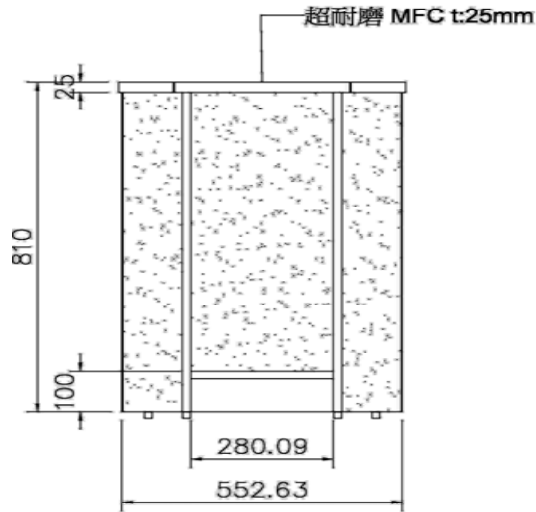

C櫃

黃色板材

桌面超耐磨 MFC
t:25mm
封邊條收邊

平面圖

ⓑ

超耐磨 MFC t:25mm

A向立面圖

B向立面圖

C向立面圖

調整腳改至前板