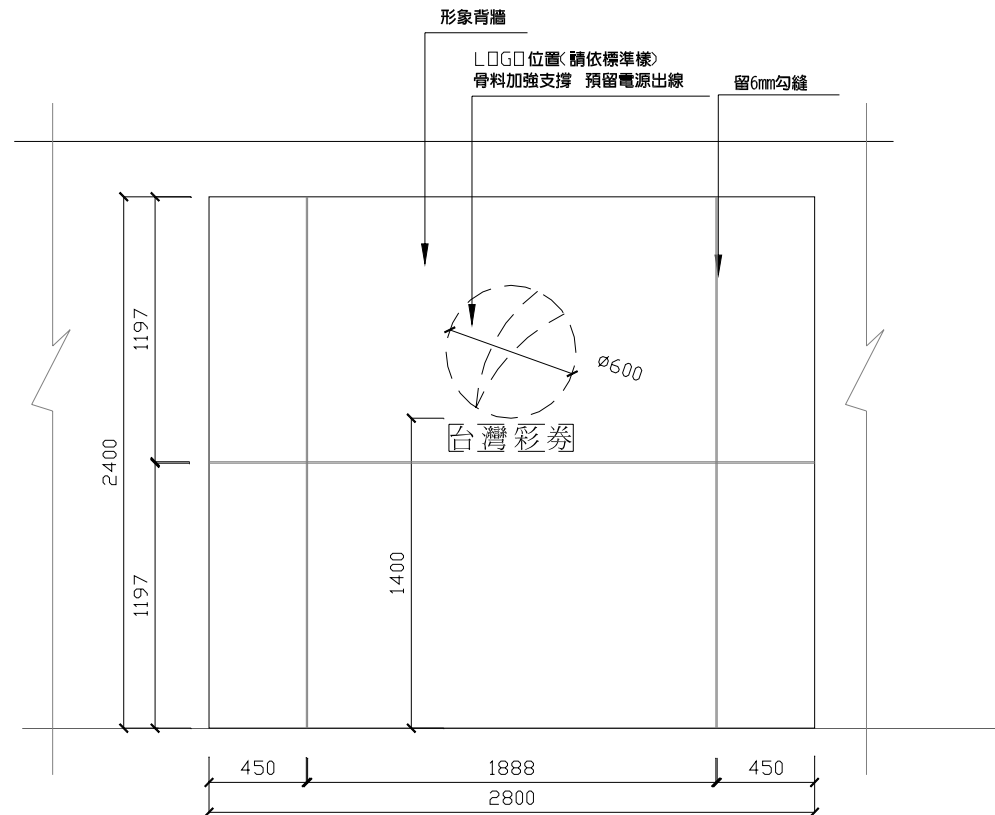

E櫃

620X810X620mm (長X高X深)

為九十度(四分之一)圓型桌，可配合店內的空間做櫃檯的轉彎，讓店內整體櫃檯動線更付變化規劃。

F櫃

620X900X328mm (長X高X深)

半圓形挑高小桌面具桌邊收尾的效果，可供消費者站立投注亦可讓整體櫃檯造型更加完整。

E櫃

 黃色板材

F櫃

 黃色板材

平面圖

形象背板

兩片一式

一片：120x240cm（長X寬）

應置放於A櫃後方，可增加整體店頭之氣氛，並以明亮乾淨清新的感覺，凸顯品牌背牆。背牆上除品牌商標外，不可貼放任何事物，須隨時保持形象背牆之整潔。

形象背牆

壁掛式簽注台

800x1250x335mm/個 (長X高X深)

可壁掛於牆面上以節省空間的使用，並可放置海報等宣傳物品，為最佳利用空間的簽注台。

獨立式簽注台

1200x1410x650mm/個 (長X高X深)

當店內空間足夠時可使用本簽注台，仿效國外簽注台雙斜面人體工學設計，可置放投注單、筆及老花眼鏡等...
可三人同時簽注，方便消費者投注。

獨立式簽注台

海報展示區