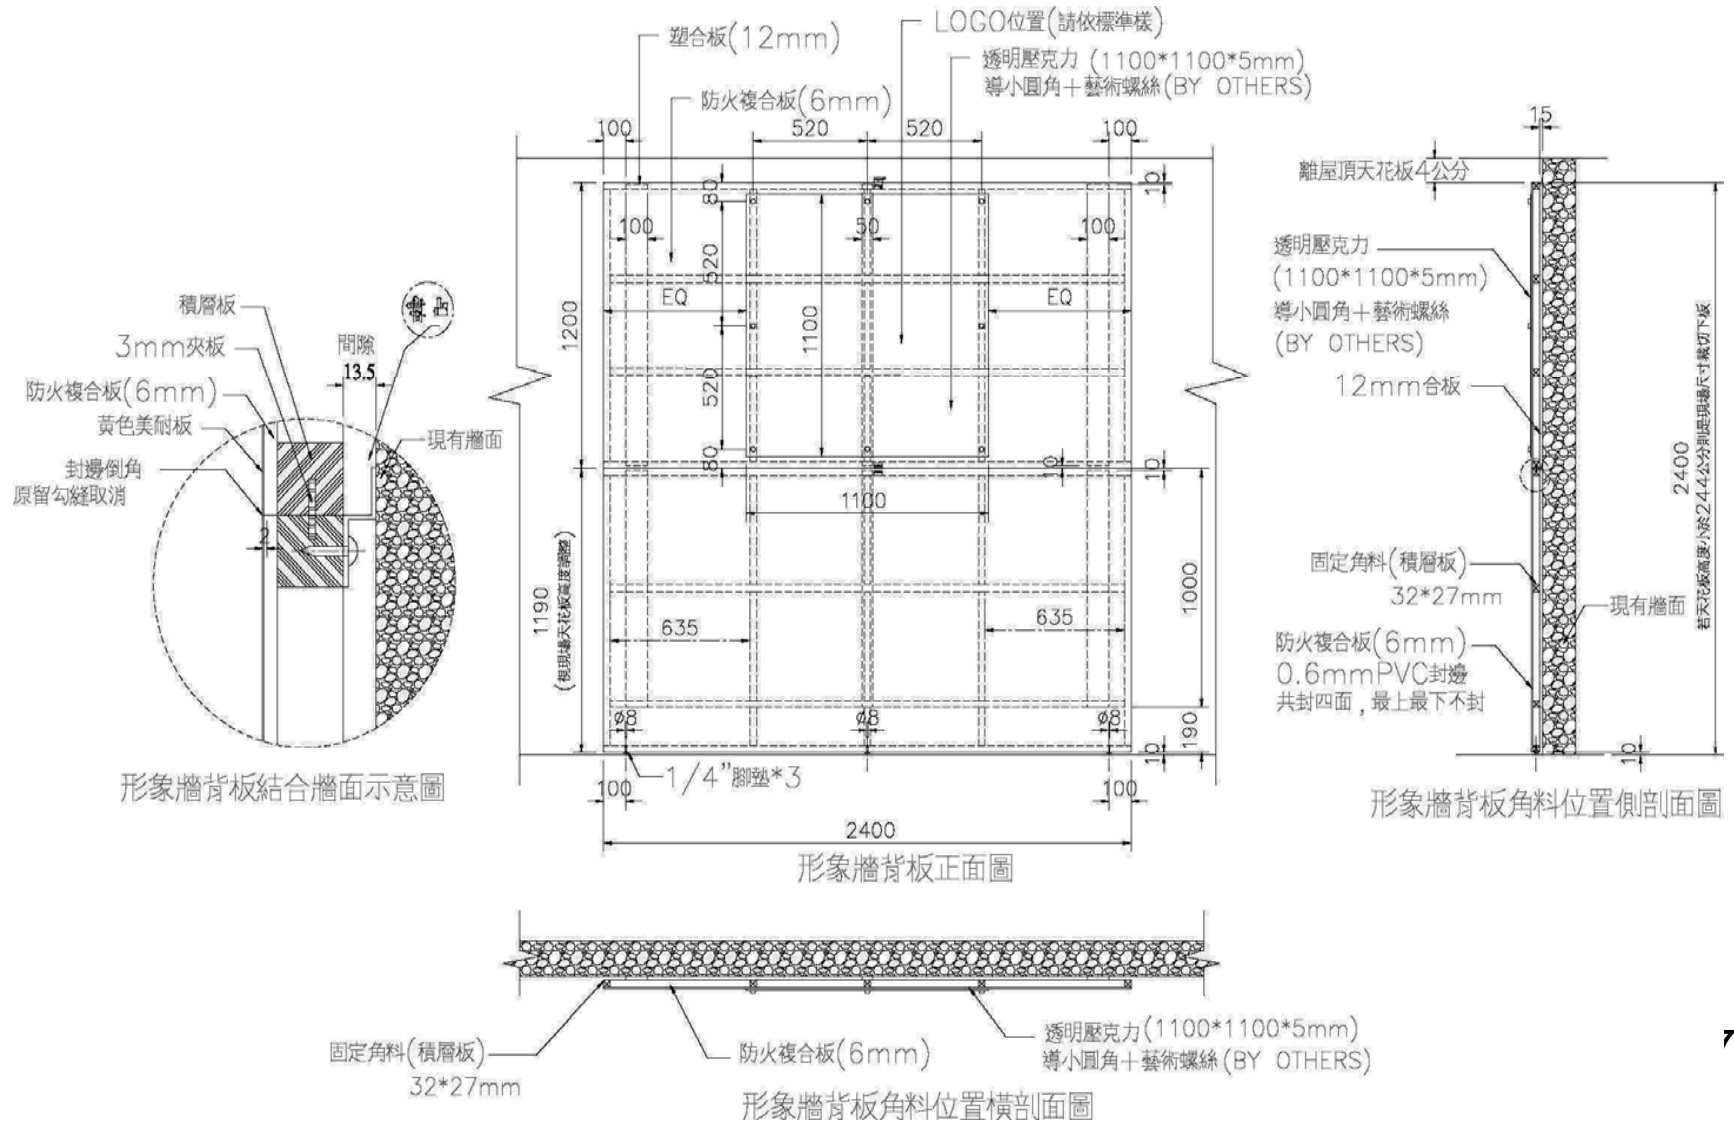

E櫃

620X810X620mm (長X高X深)

為九十度(四分之一)圓型桌，可配合店內的空間做櫃檯的轉彎，讓店內整體櫃檯動線更付變化規劃。

F櫃

620X900X328mm (長X高X深)

半圓形挑高小桌面具桌邊收尾的效果，可供消費者站立投注亦可讓整體櫃檯造型更加完整。

E櫃

 黃色板材

F櫃

 黃色板材

平面圖

形象背板

兩片一式

一片：120x240cm（長X寬）

應置放於A櫃後方，可增加整體店頭之氣氛，並以明亮乾淨清新的感覺，凸顯品牌背牆。背牆上除品牌商標外，不可貼放任何事物，須隨時保持形象背牆之整潔。

形象背牆

壁掛式簽注台

800x1250x335mm/個 (長X高X深)

可壁掛於牆面上以節省空間的使用，並可放置海報等宣傳物品，為最佳利用空間的簽注台。

獨立式簽注台

1200x1410x650mm/個 (長X高X深)

當店內空間足夠時可使用本簽注台，仿效國外簽注台雙斜面人體工學設計，可置放投注單、筆及老花眼鏡等...
可三人同時簽注，方便消費者投注。

獨立式簽注台

海報展示區