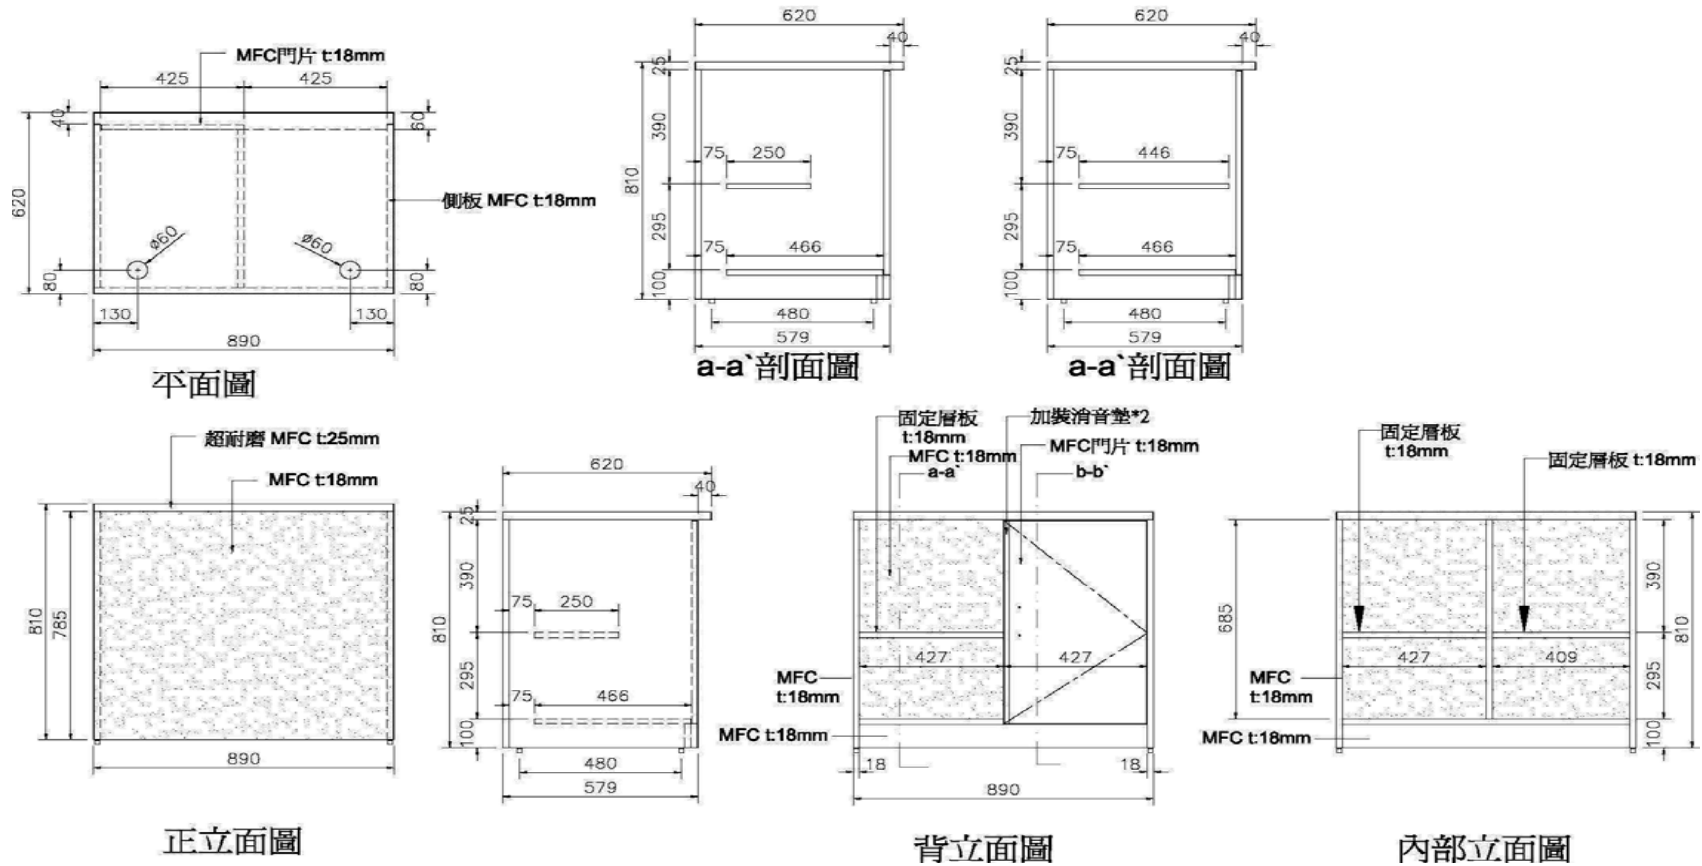

ⓑ

超耐磨 MFC t:25mm

A向立面圖

B向立面圖

C向立面圖

調整腳改至前板

D櫃

 黃色板材

E櫃

620X810X620mm (長X高X深)

為九十度(四分之一)圓型桌，可配合店內的空間做櫃檯的轉彎，讓店內整體櫃檯動線更付變化規劃。

F櫃

620X900X328mm (長X高X深)

半圓形挑高小桌面具桌邊收尾的效果，可供消費者站立投注亦可讓整體櫃檯造型更加完整。

E櫃

 黃色板材

F櫃

 黃色板材

平面圖

形象背板

兩片一式

一片：120x240cm（長X寬）

應置放於A櫃後方，可增加整體店頭之氣氛，並以明亮乾淨清新的感覺，凸顯品牌背牆。背牆上除品牌商標外，不可貼放任何事物，須隨時保持形象背牆之整潔。

形象背牆

壁掛式簽注台

800x1250x335mm/個 (長X高X深)

可壁掛於牆面上以節省空間的使用，並可放置海報等宣傳物品，為最佳利用空間的簽注台。

獨立式簽注台

1200x1410x650mm/個 (長X高X深)

當店內空間足夠時可使用本簽注台，仿效國外簽注台雙斜面人體工學設計，可置放投注單、筆及老花眼鏡等...
可三人同時簽注，方便消費者投注。

獨立式簽注台

海報展示區