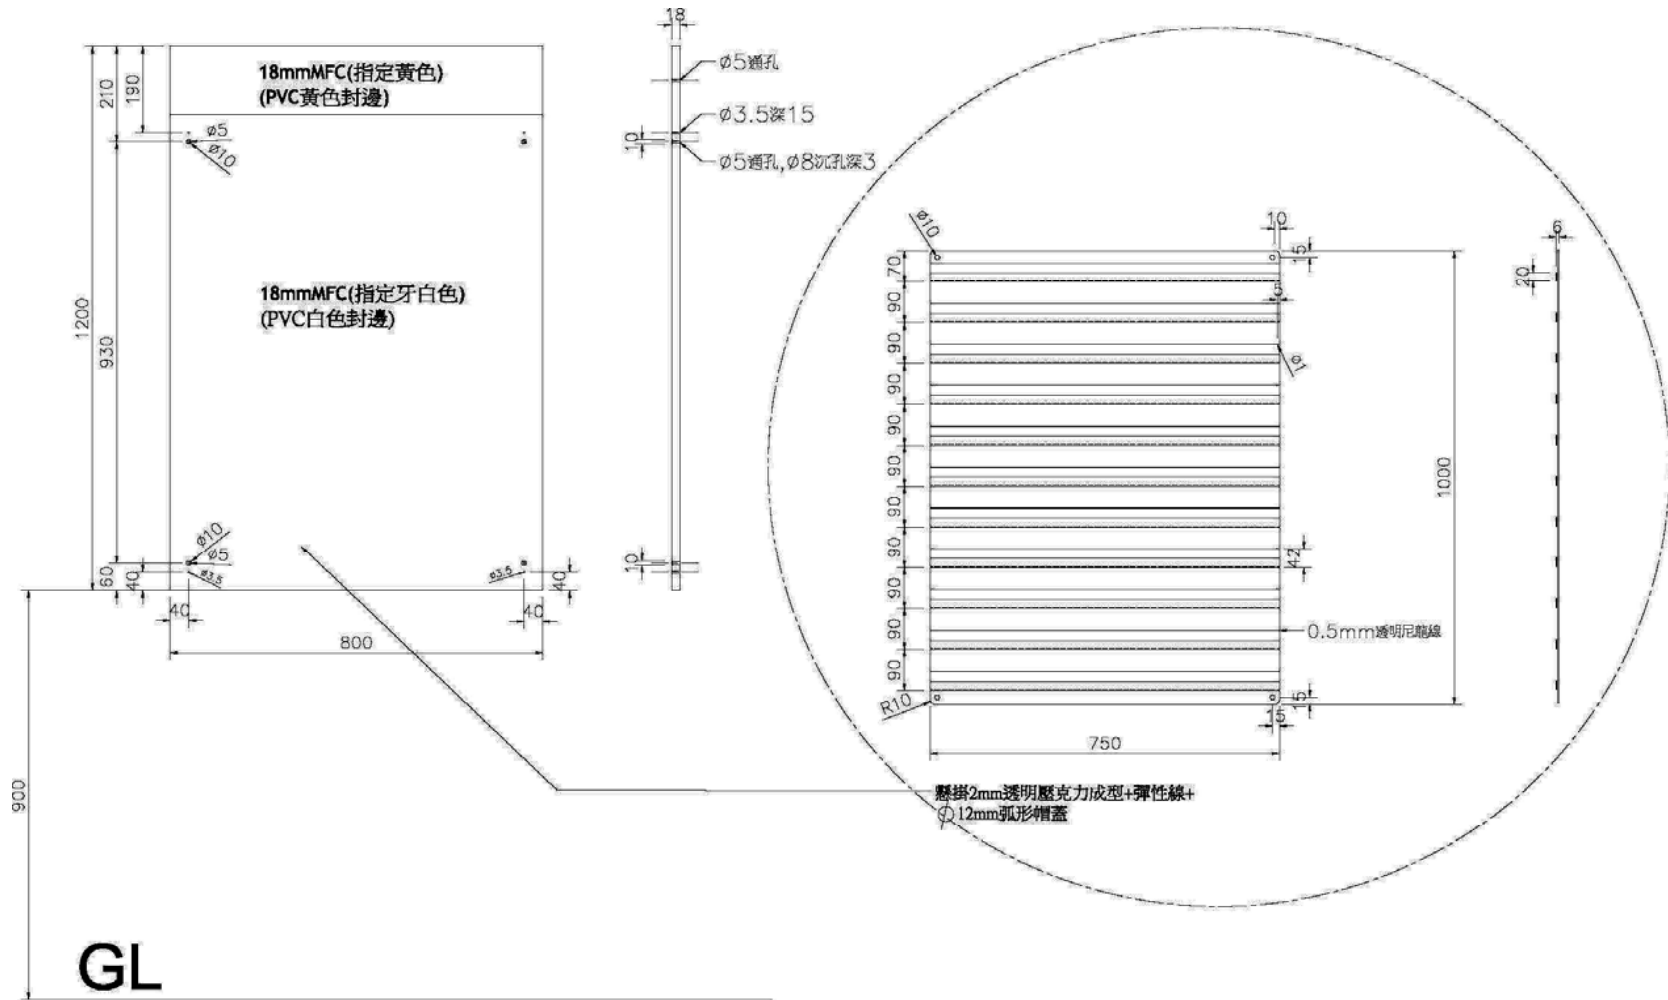

壁掛式簽注台

800x1250x335mm/個 (長X高X深)

可壁掛於牆面上以節省空間的使用，並可放置海報等宣傳物品，為最佳利用空間的簽注台。

獨立式簽注台

1200x1410x650mm/個 (長X高X深)

當店內空間足夠時可使用本簽注台，仿效國外簽注台雙斜面人體工學設計，可置放投注單、筆及老花眼鏡等...
可三人同時簽注，方便消費者投注。

獨立式簽注台

海報展示區

海報發揮區+簽注台(壁面式)立面圖

海報發揮區+簽注台(壁面式)側面圖

自由發揮區

自由發揮區+簽注台(壁面式)立面圖

自由發揮區+簽注台(壁面式)側面圖

簽注台(壁面式)剖面圖

簽注台(壁面式)平面圖

甲類簽注台