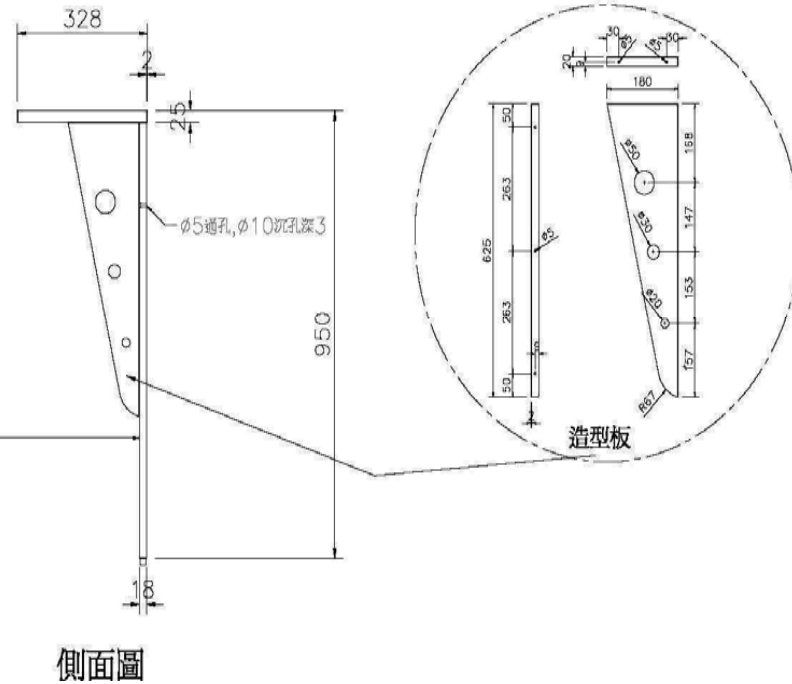

E櫃

620X810X620mm (長X高X深)

為九十度(四分之一)圓型桌，可配合店內的空間做櫃檯的轉彎，讓店內整體櫃檯動線更付變化規劃。

F櫃

620X900X328mm (長X高X深)

半圓形挑高小桌面具桌邊收尾的效果，可供消費者站立投注亦可讓整體櫃檯造型更加完整。

E櫃

 黃色板材

F櫃

 黃色板材

平面圖

形象背板

兩片一式

一片：120x240cm（長X寬）

應置放於A櫃後方，可增加整體店頭之氣氛，並以明亮乾淨清新的感覺，凸顯品牌背牆。背牆上除品牌商標外，不可貼放任何事物，須隨時保持形象背牆之整潔。

形象背牆

壁掛式簽注台

800x1250x335mm/個 (長X高X深)

可壁掛於牆面上以節省空間的使用，並可放置海報等宣傳物品，為最佳利用空間的簽注台。

獨立式簽注台

1200x1410x650mm/個 (長X高X深)

當店內空間足夠時可使用本簽注台，仿效國外簽注台雙斜面人體工學設計，可置放投注單、筆及老花眼鏡等...
可三人同時簽注，方便消費者投注。

獨立式簽注台

海報展示區