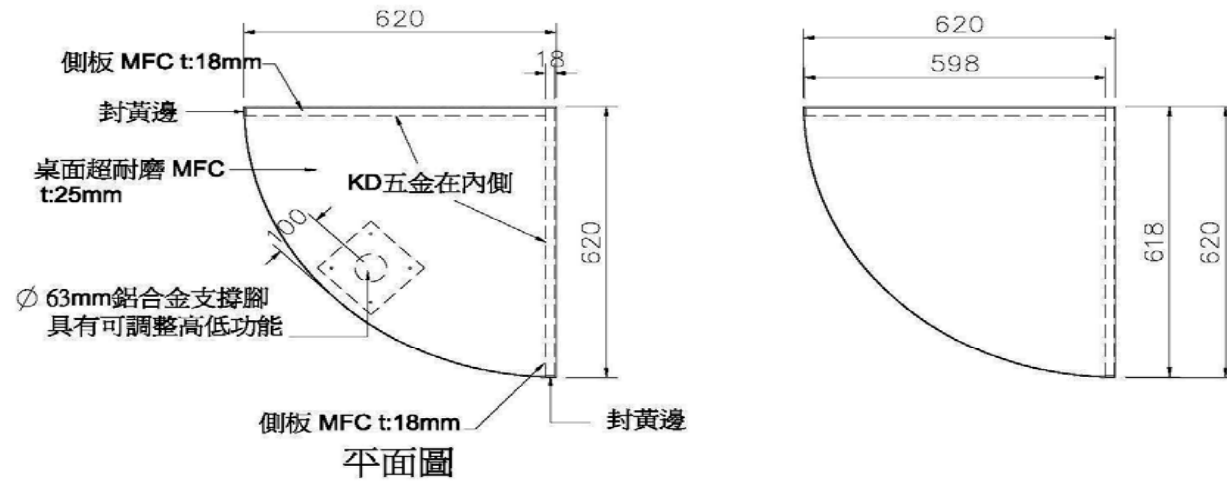

E櫃

620X810X620mm (長X高X深)

為九十度(四分之一)圓型桌，可配合店內的空間做櫃檯的轉彎，讓店內整體櫃檯動線更付變化規劃。

F櫃

620X900X328mm (長X高X深)

半圓形挑高小桌面具桌邊收尾的效果，可供消費者站立投注亦可讓整體櫃檯造型更加完整。

E櫃

 黃色板材

F櫃

 黃色板材

平面圖

形象背板

兩片一式

一片：120x240cm（長X寬）

應置放於A櫃後方，可增加整體店頭之氣氛，並以明亮乾淨清新的感覺，凸顯品牌背牆。背牆上除品牌商標外，不可貼放任何事物，須隨時保持形象背牆之整潔。

形象背牆

壁掛式簽注台

800x1250x335mm/個 (長X高X深)

可壁掛於牆面上以節省空間的使用，並可放置海報等宣傳物品，為最佳利用空間的簽注台。

獨立式簽注台

1200x1410x650mm/個 (長X高X深)

當店內空間足夠時可使用本簽注台，仿效國外簽注台雙斜面人體工學設計，可置放投注單、筆及老花眼鏡等...
可三人同時簽注，方便消費者投注。

獨立式簽注台

海報展示區