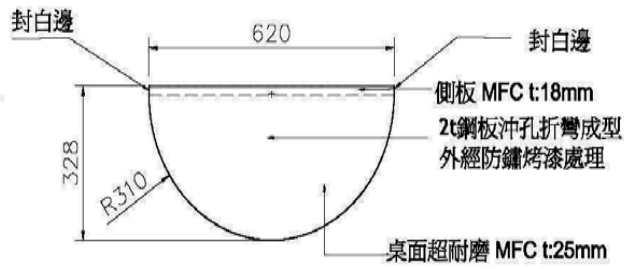

E櫃

620X810X620mm (長X高X深)

為九十度(四分之一)圓型桌，可配合店內的空間做櫃檯的轉彎，讓店內整體櫃檯動線更付變化規劃。

F櫃

620X900X328mm (長X高X深)

半圓形挑高小桌面具桌邊收尾的效果，可供消費者站立投注亦可讓整體櫃檯造型更加完整。

E櫃

 黃色板材

F櫃

 黃色板材

平面圖

形象背板

兩片一式

一片：120x240cm（長X寬）

應置放於A櫃後方，可增加整體店頭之氣氛，並以明亮乾淨清新的感覺，凸顯品牌背牆。背牆上除品牌商標外，不可貼放任何事物，須隨時保持形象背牆之整潔。

形象背牆

壁掛式簽注台

800x1250x335mm/個 (長X高X深)

可壁掛於牆面上以節省空間的使用，並可放置海報等宣傳物品，為最佳利用空間的簽注台。

獨立式簽注台

1200x1410x650mm/個 (長X高X深)

當店內空間足夠時可使用本簽注台，仿效國外簽注台雙斜面人體工學設計，可置放投注單、筆及老花眼鏡等...
可三人同時簽注，方便消費者投注。

獨立式簽注台

海報展示區