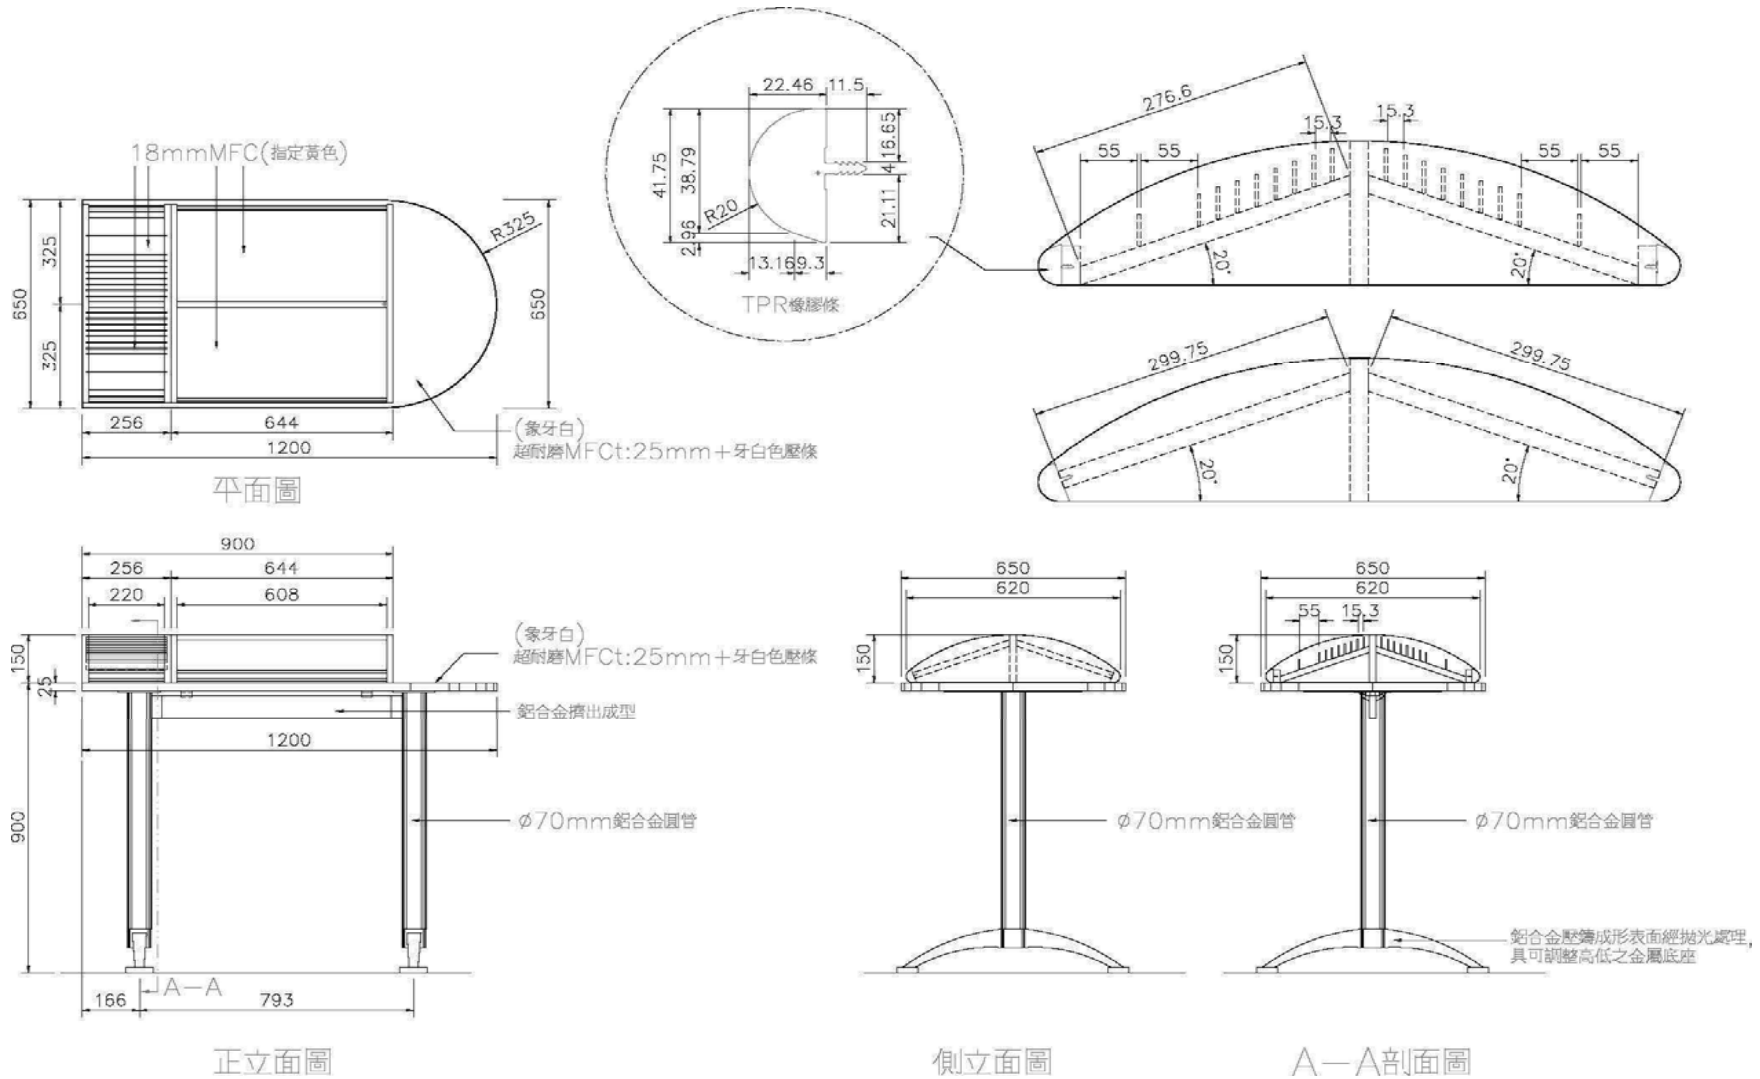

F櫃

 黃色板材

平面圖

形象背板

兩片一式

一片：120x240cm（長X寬）

應置放於A櫃後方，可增加整體店頭之氣氛，並以明亮乾淨清新的感覺，凸顯品牌背牆。背牆上除品牌商標外，不可貼放任何事物，須隨時保持形象背牆之整潔。

形象背牆

壁掛式簽注台

800x1250x335mm/個 (長X高X深)

可壁掛於牆面上以節省空間的使用，並可放置海報等宣傳物品，為最佳利用空間的簽注台。

獨立式簽注台

1200x1410x650mm/個 (長X高X深)

當店內空間足夠時可使用本簽注台，仿效國外簽注台雙斜面人體工學設計，可置放投注單、筆及老花眼鏡等...
可三人同時簽注，方便消費者投注。

獨立式簽注台

海報展示區

海報發揮區+簽注台(壁面式)立面圖

海報發揮區+簽注台(壁面式)側面圖

自由發揮區

自由發揮區+簽注台(壁面式)立面圖

自由發揮區+簽注台(壁面式)側面圖

簽注台(壁面式)剖面圖

簽注台(壁面式)平面圖

甲類簽注台