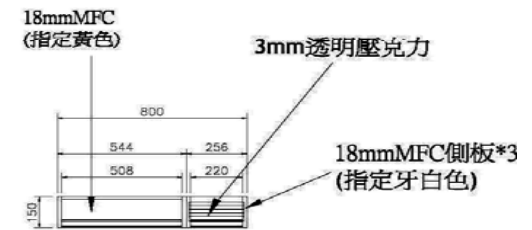

壁掛式簽注台

800x1250x335mm/個 (長X高X深)

可壁掛於牆面上以節省空間的使用，並可放置海報等宣傳物品，為最佳利用空間的簽注台。

獨立式簽注台

1200x1410x650mm/個 (長X高X深)

當店內空間足夠時可使用本簽注台，仿效國外簽注台雙斜面人體工學設計，可置放投注單、筆及老花眼鏡等...
可三人同時簽注，方便消費者投注。

獨立式簽注台

海報展示區

海報發揮區+簽注台(壁面式)立面圖

海報發揮區+簽注台(壁面式)側面圖

自由發揮區

自由發揮區+簽注台(壁面式)立面圖

自由發揮區+簽注台(壁面式)側面圖

簽注台(壁面式)剖面圖

簽注台(壁面式)平面圖

甲類簽注台

甲類展示架(壁面式)立面圖