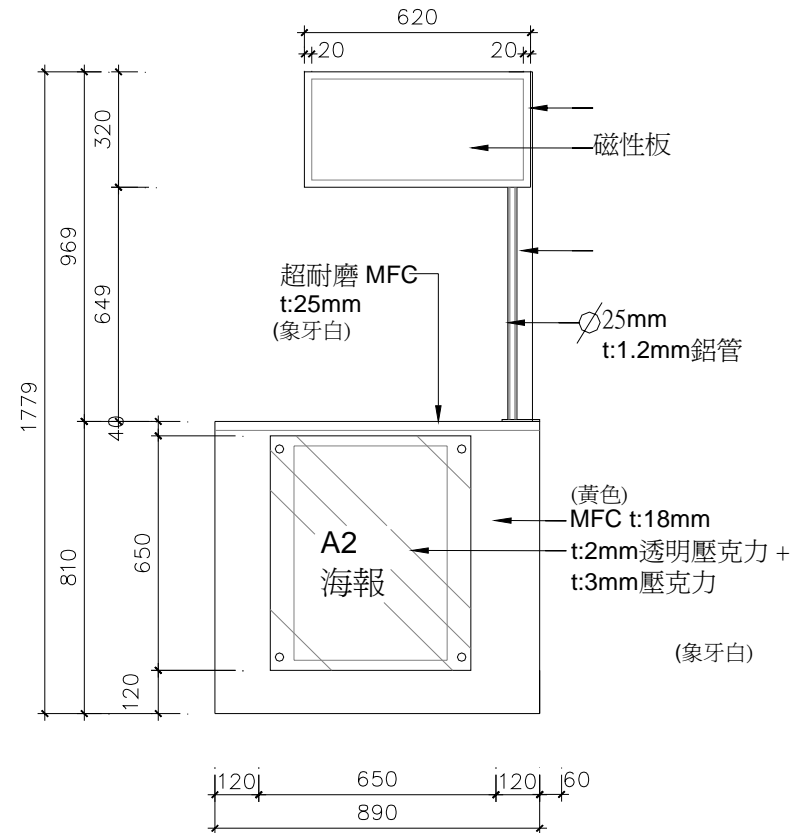

B櫃

890x1779x620mm(長X高X深)

主要放置開獎告示牌、營利事業登記證、經銷證及代理人證等...，支撐架內有預留管路空間，未來如裝設LCD、液晶顯示器可同步播放開獎訊息。若該經銷點為電腦型彩券及立即型彩券之共同經銷點，則此櫃應為立即型彩券之銷售檯，另外，亦可置放一般事務機，例如：電腦、傳真機、電話等。

正面圖

B櫃

 黃色板材

C櫃

565X810X611mm (長X高X深)

為梯型櫃，可供經銷商配合店內的空間格局做小幅度的桌面角度轉換使用。

D櫃

890X810X620mm (長X高X深)

當櫃檯空間不足或是店面寬度足夠時，可以此櫃檯作為空間延伸，亦可放一般事務機，例如：電腦、傳真機、電話等...。同時下方有設置儲藏櫃。

C櫃

黃色板材

桌面超耐磨 MFC
t:25mm
封邊條收邊

平面圖

E櫃

620X810X620mm (長X高X深)

為九十度(四分之一)圓型桌，可配合店內的空間做櫃檯的轉彎，讓店內整體櫃檯動線更付變化規劃。

F櫃

620X900X328mm (長X高X深)

半圓形挑高小桌面具桌邊收尾的效果，可供消費者站立投注亦可讓整體櫃檯造型更加完整。

E櫃

 黃色板材

壁掛式簽注台

800x1250x335mm/個 (長X高X深)

可壁掛於牆面上以節省空間的使用，並可放置海報等宣傳物品，為最佳利用空間的簽注台。

獨立式簽注台

1200x1410x650mm/個 (長X高X深)

當店內空間足夠時可使用本簽注台，仿效國外簽注台雙斜面人體工學設計，可置放投注單、筆及老花眼鏡等...
可三人同時簽注，方便消費者投注。

獨立式簽注台

海報展示區