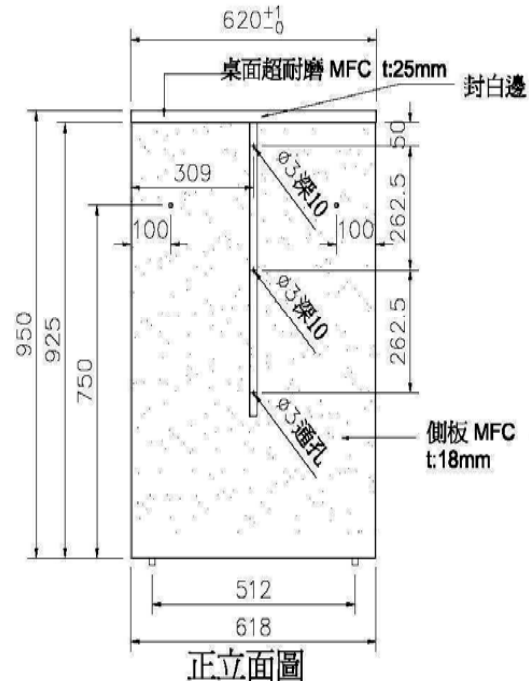

為梯型櫃，可供經銷商配合店內的空間格局做小幅度的桌面角度轉換使用。

D櫃

890X810X620mm (長X高X深)

當櫃檯空間不足或是店面寬度足夠時，可以此櫃檯作為空間延伸，亦可放一般事務機，例如：電腦、傳真機、電話等...。同時下方有設置儲藏櫃。

C櫃

黃色板材

桌面超耐磨 MFC
t:25mm
封邊條收邊

平面圖

E櫃

620X810X620mm (長X高X深)

為九十度(四分之一)圓型桌，可配合店內的空間做櫃檯的轉彎，讓店內整體櫃檯動線更付變化規劃。

F櫃

620X900X328mm (長X高X深)

半圓形挑高小桌面具桌邊收尾的效果，可供消費者站立投注亦可讓整體櫃檯造型更加完整。

E櫃

 黃色板材

F櫃

 黃色板材

平面圖

形象背板

兩片一式

一片：120x240cm（長X寬）

應置放於A櫃後方，可增加整體店頭之氣氛，並以明亮乾淨清新的感覺，凸顯品牌背牆。背牆上除品牌商標外，不可貼放任何事物，須隨時保持形象背牆之整潔。

形象背牆

壁掛式簽注台

800x1250x335mm/個 (長X高X深)

可壁掛於牆面上以節省空間的使用，並可放置海報等宣傳物品，為最佳利用空間的簽注台。

獨立式簽注台

1200x1410x650mm/個 (長X高X深)

當店內空間足夠時可使用本簽注台，仿效國外簽注台雙斜面人體工學設計，可置放投注單、筆及老花眼鏡等...
可三人同時簽注，方便消費者投注。

獨立式簽注台

海報展示區