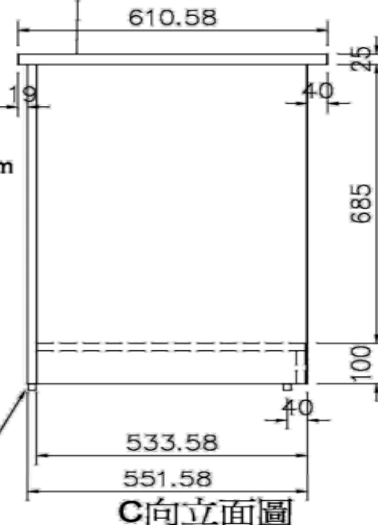

C向立面圖

調整腳改至前板