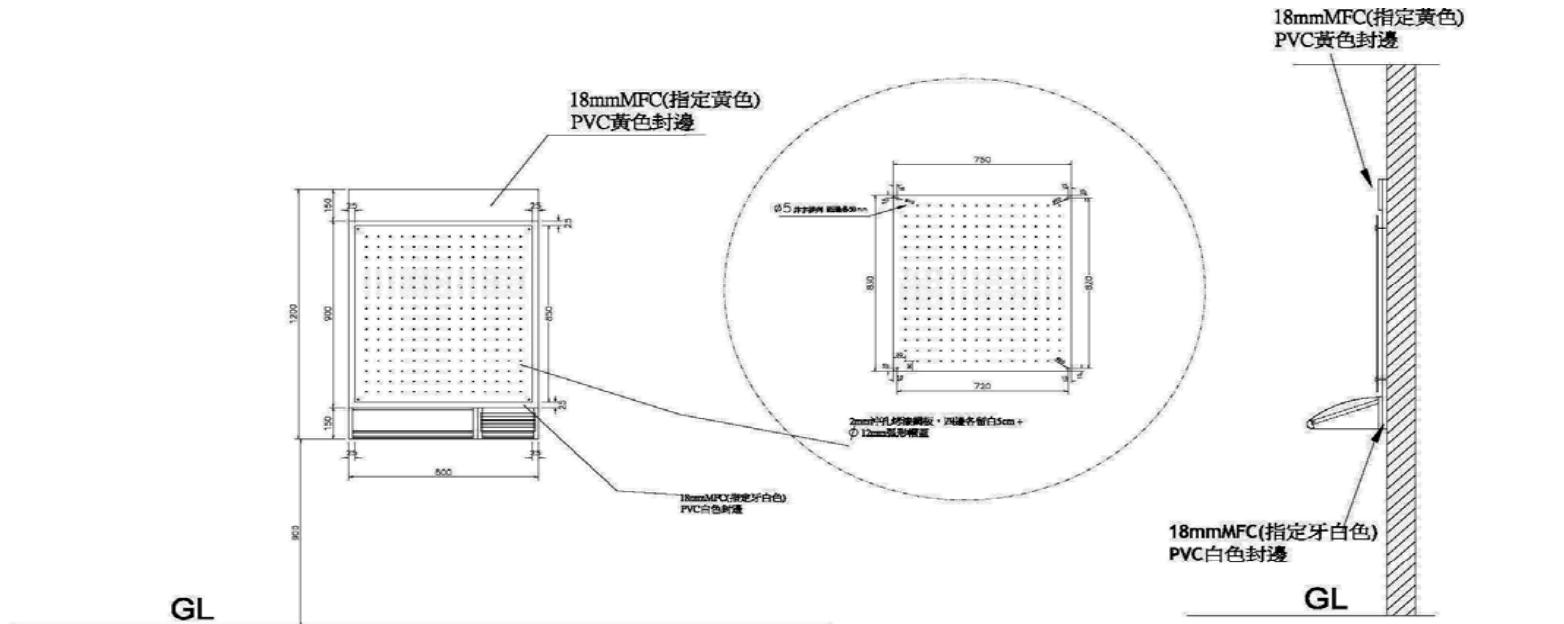

F櫃

 黃色板材

平面圖

形象背板

兩片一式

一片：120x240cm（長X寬）

應置放於A櫃後方，可增加整體店頭之氣氛，並以明亮乾淨清新的感覺，凸顯品牌背牆。背牆上除品牌商標外，不可貼放任何事物，須隨時保持形象背牆之整潔。

形象背牆

壁掛式簽注台

800x1250x335mm/個 (長X高X深)

可壁掛於牆面上以節省空間的使用，並可放置海報等宣傳物品，為最佳利用空間的簽注台。

獨立式簽注台

1200x1410x650mm/個 (長X高X深)

當店內空間足夠時可使用本簽注台，仿效國外簽注台雙斜面人體工學設計，可置放投注單、筆及老花眼鏡等...
可三人同時簽注，方便消費者投注。

獨立式簽注台

海報展示區

海報發揮區+簽注台(壁面式)立面圖

海報發揮區+簽注台(壁面式)側面圖

自由發揮區

自由發揮區+簽注台(壁面式)立面圖

自由發揮區+簽注台(壁面式)側面圖

簽注台(壁面式)剖面圖

簽注台(壁面式)平面圖

甲類簽注台