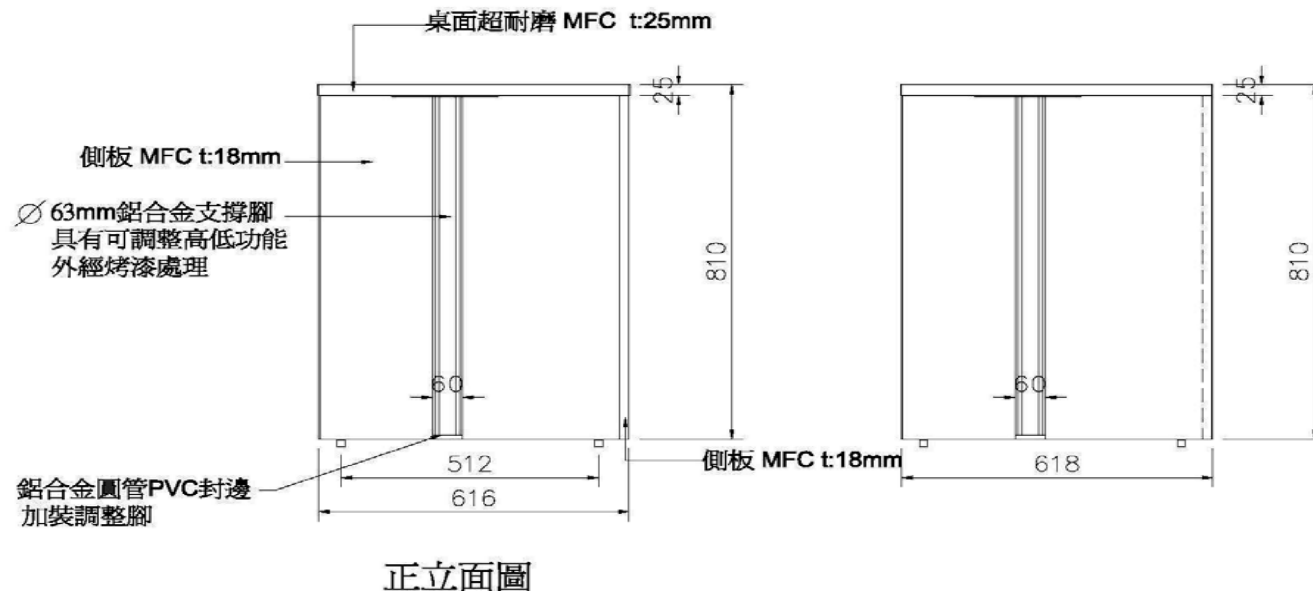

E櫃

620X810X620mm (長X高X深)

為九十度(四分之一)圓型桌，可配合店內的空間做櫃檯的轉彎，讓店內整體櫃檯動線更付變化規劃。

F櫃

620X900X328mm (長X高X深)

半圓形挑高小桌面具桌邊收尾的效果，可供消費者站立投注亦可讓整體櫃檯造型更加完整。

E櫃

 黃色板材

F櫃

 黃色板材

平面圖

形象背板

兩片一式

一片：120x240cm（長X寬）

應置放於A櫃後方，可增加整體店頭之氣氛，並以明亮乾淨清新的感覺，凸顯品牌背牆。背牆上除品牌商標外，不可貼放任何事物，須隨時保持形象背牆之整潔。

形象背牆

壁掛式簽注台

800x1250x335mm/個 (長X高X深)

可壁掛於牆面上以節省空間的使用，並可放置海報等宣傳物品，為最佳利用空間的簽注台。

獨立式簽注台

1200x1410x650mm/個 (長X高X深)

當店內空間足夠時可使用本簽注台，仿效國外簽注台雙斜面人體工學設計，可置放投注單、筆及老花眼鏡等...
可三人同時簽注，方便消費者投注。

獨立式簽注台

海報展示區