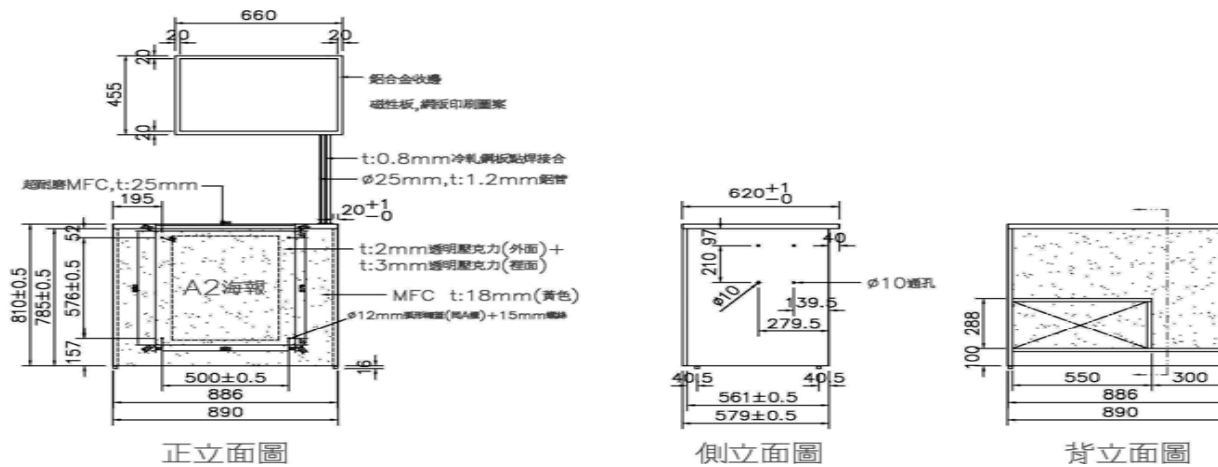

B櫃

890x1779x620mm(長X高X深)

主要放置開獎告示牌、營利事業登記證、經銷證及代理人證等...，支撐架內有預留管路空間，未來如裝設LCD、液晶顯示器可同步播放開獎訊息。若該經銷點為電腦型彩券及立即型彩券之共同經銷點，則此櫃應為立即型彩券之銷售檯，另外，亦可置放一般事務機，例如：電腦、傳真機、電話等。

正面圖

B櫃

 黃色板材

C櫃

565X810X611mm (長X高X深)

E櫃

620X810X620mm (長X高X深)

為九十度(四分之一)圓型桌，可配合店內的空間做櫃檯的轉彎，讓店內整體櫃檯動線更付變化規劃。

F櫃

620X900X328mm (長X高X深)

半圓形挑高小桌面具桌邊收尾的效果，可供消費者站立投注亦可讓整體櫃檯造型更加完整。

E櫃

 黃色板材