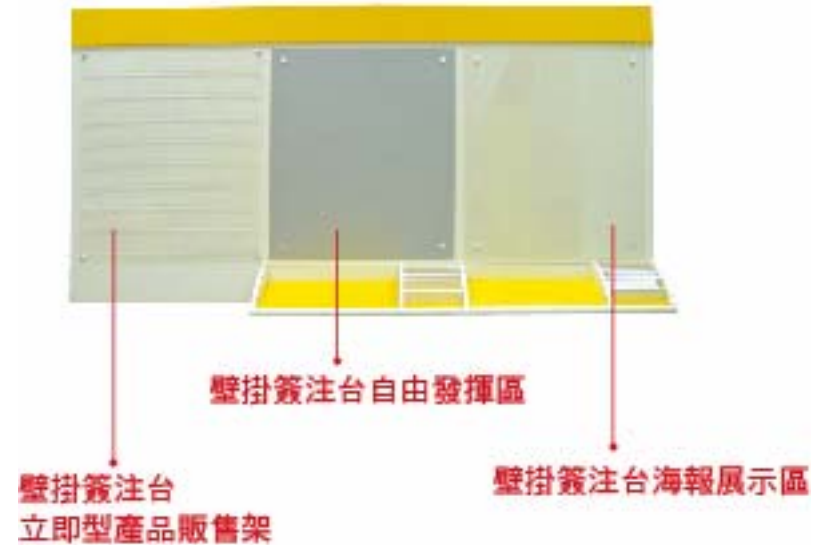

E櫃

620X810X620mm (長X高X深)

為九十度(四分之一)圓型桌，可配合店內的空間做櫃檯的轉彎，讓店內整體櫃檯動線更付變化規劃。

F櫃

620X900X328mm (長X高X深)

半圓形挑高小桌面具桌邊收尾的效果，可供消費者站立投注亦可讓整體櫃檯造型更加完整。

E櫃

 黃色板材

F櫃

 黃色板材

平面圖

形象背板

兩片一式

一片：120x240cm（長X寬）

應置放於A櫃後方，可增加整體店頭之氣氛，並以明亮乾淨清新的感覺，凸顯品牌背牆。背牆上除品牌商標外，不可貼放任何事物，須隨時保持形象背牆之整潔。

形象背牆

壁掛式簽注台

800x1250x335mm/個 (長X高X深)

可壁掛於牆面上以節省空間的使用，並可放置海報等宣傳物品，為最佳利用空間的簽注台。

獨立式簽注台

1200x1410x650mm/個 (長X高X深)

當店內空間足夠時可使用本簽注台，仿效國外簽注台雙斜面人體工學設計，可置放投注單、筆及老花眼鏡等...
可三人同時簽注，方便消費者投注。

獨立式簽注台

海報展示區